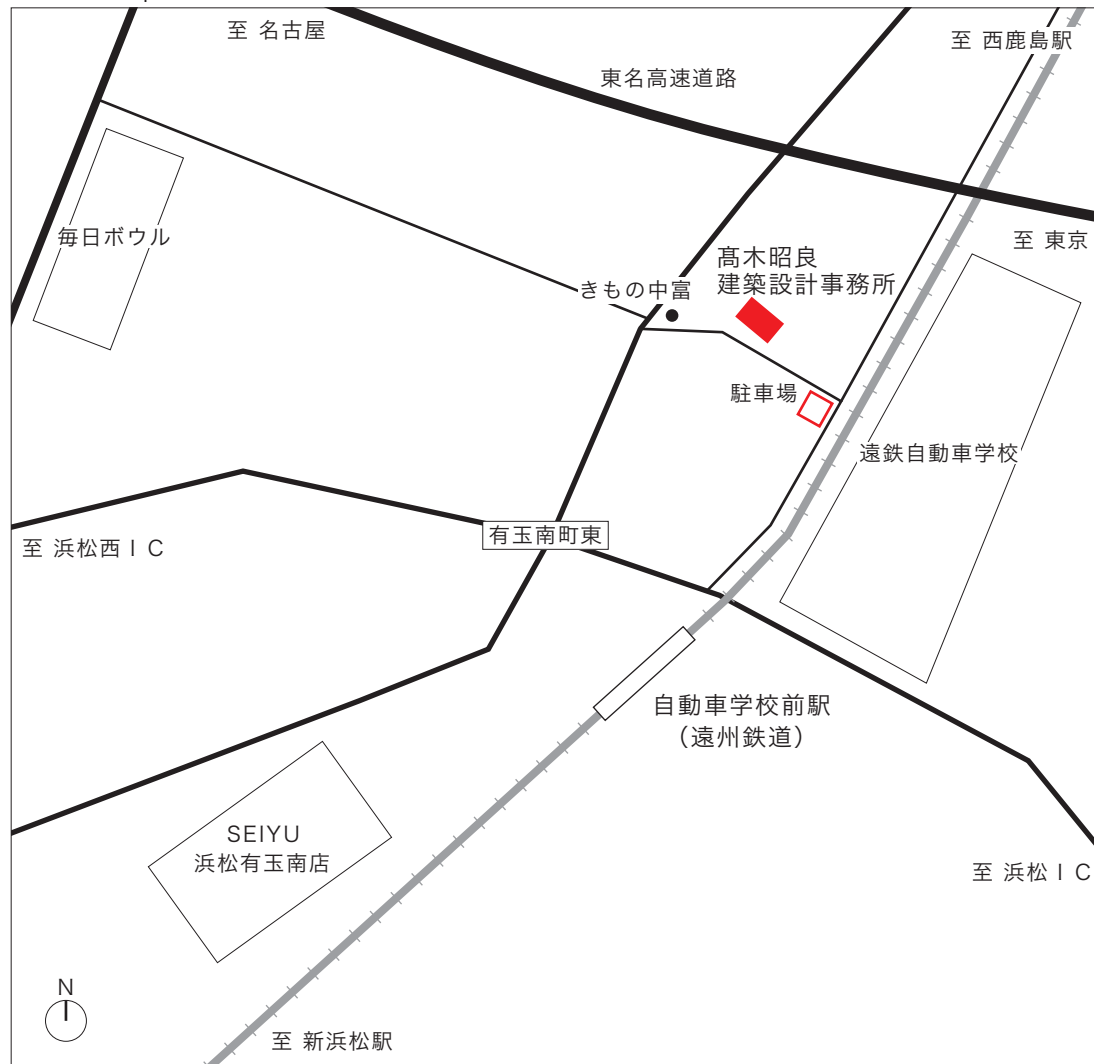

Access Map

周辺拡大図 ※駐車場は線路沿いの月極駐車場内、NO.1～3をご利用ください。

所在地： 〒431-3122  
 静岡県浜松市東区有玉南町1711-1 パストラル103  
 Tel： 053-482-8698  
 Fax： 053-482-8699  
 Web： www.ataa.jp  
 E-mail： info@ataa.jp  
 Facebook： https://www.facebook.com/ataa.jp

■電車  
 遠州鉄道「自動車学校前駅」より徒歩3分  
 ※JRをご利用の方  
 浜松駅北口より徒歩2分、遠州鉄道にお乗り換えください。  
 「新浜松駅」から「自動車学校前駅」までの所要時間は12分です。

■お車  
 東名高速道路 浜松ICより約15分